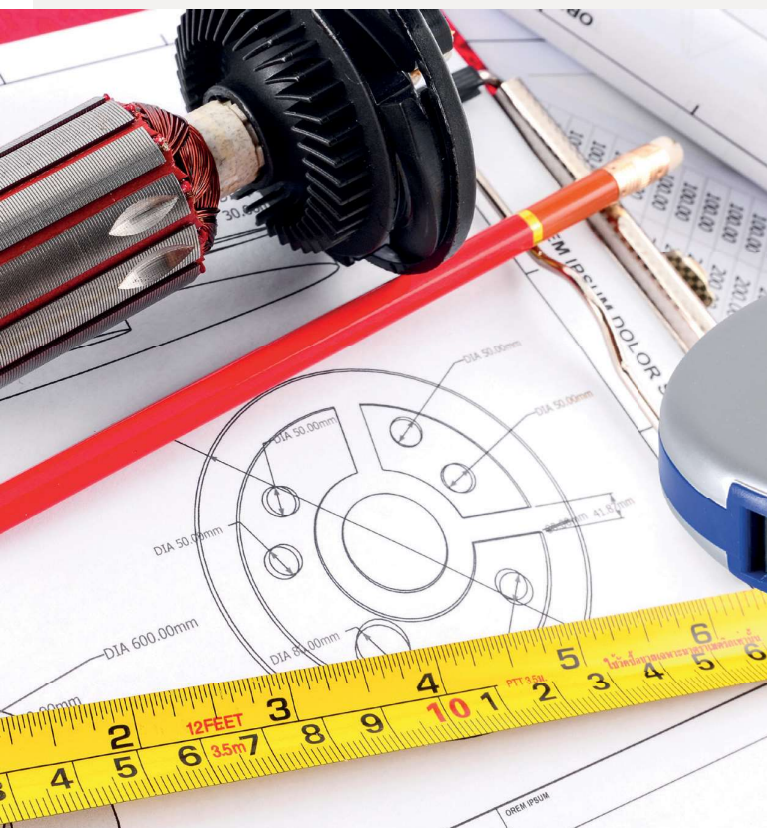

Bgi **PN362** *Stopmaster*

lunghezza mt 5

▢ cm 6,5x7 ca • 🗑 10/60

Perfect **PN364** *Stopmaster*

lunghezza mt 3

▢ cm 6x6,5 ca • 🗑 10/120

Rolly **PN300** *Rollina*

rollina 20 mt
corredata di astuccio