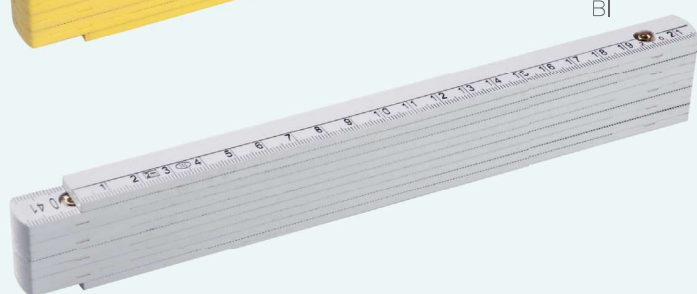

Work & Utility

Belty *Flessometro*

flessometro riavvolgibile con custodia
clip per cintura

▴ cm 5,2xh7,3x2 ca ca • ✂ plastica • ♻️ 50/200

🌈 serigrafica - tampografica - UV

Belty 3M **PN287** *Flessometro*

lunghezza mt 3

Belty 2M **PN288** *Flessometro*

lunghezza mt 2

Solo
PN287

Tanganika PN350 Doppio Metro

doppio metro monocolore

▴ cm 23,5x3,7 ca • ♻️ legno • 📦 12/120

🔴🔵 serigrati ca - UV

AC

GI

Fir PN352 Doppio Metro

doppio metro bicolore

▴ cm 23,5x3,7 ca • ♻️ legno • 📦 12/120

🔴🔵 serigrati ca - UV

BI

Tough PN354 Doppio Metro

doppio metro

▴ cm 23,5x3,2 ca • ♻️ plastica • 📦 10/100

🔴🔵 serigrati ca - UV

GI

BI

Stopmaster *Stopmaster*

clip in metallo • guaina in gomma
corredato di astuccio

✂ plastica e metallo

🌈 serigrafica - tampografica